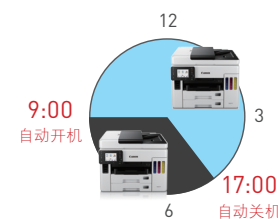

▶ 自动开关机

根据工作时间可自定义设置电源开启和关闭的时间, 智能节约用电。