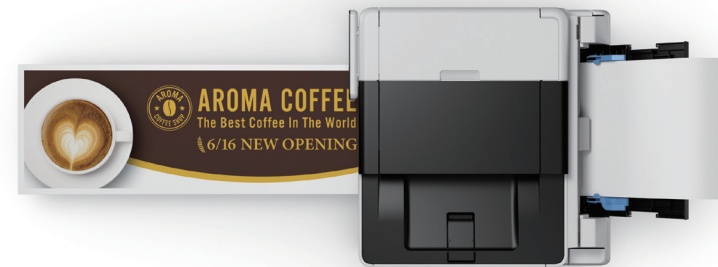

▶ 支持 1.2 米长纸打印

GX 系列除了能满足普通文档打印, 还支持 1.2 米的横幅长纸打印。不仅如此, 还支持多种介质, 比如照片纸、部分标签纸和磁性贴纸等。一台多用, 其乐无穷。

▶ 自动开关机

根据工作时间可自定义设置电源开启和关闭的时间, 智能节约用电。

▶ 身份证复印

GX 系列配备身份证复印功能, 根据屏幕提示分别扫描身份证的正反面, 即可按照原始尺寸将身份证两面打印在同一页纸上, 操作简单便捷。

▶ 文档取出提醒

当用户扫描文件后忘记取走原件时, 打印机会在液晶屏幕上发送通知, 并发出警告音, 提醒取出遗留的文件, 确保重要文件的安全性。