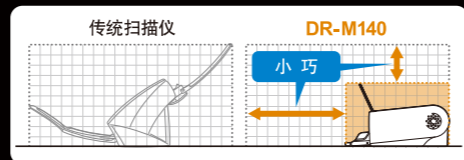

小·简单实用

人性化紧凑机身

扫描仪机身紧凑，可以节约珍贵的桌面空间，非常适合在柜台和其他空间狭小的地方使用；全部前面操作，包括从扫描仪前面送入和输出文件的能力，提供人性化扫描。