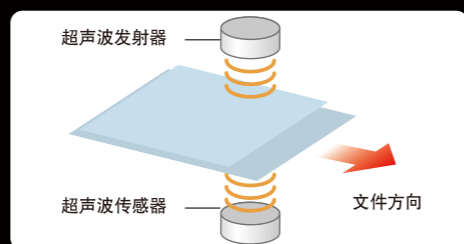

准·高效智能

自动色彩检测

此功能会自动决定混合批次里的哪些文件保存为彩色，哪些为灰色，哪些为黑白。免去了在扫描之前分类彩色和黑白文件的麻烦。

跳过空白页

当一个批次里混合有单面和双面文件时非常有用，这个功能会从图像文件中自动移除不需要扫描的空白页。

自动纸张尺寸检测

节约时间，并且免去了按纸张尺寸对扫描批次进行分类的麻烦。此功能自动检查每一份送入文件的大小，并使每一页扫描的文件得到合适大小的图像。