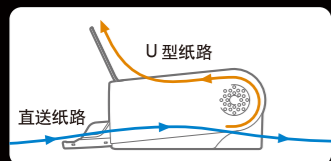

U型、直送双纸路选择